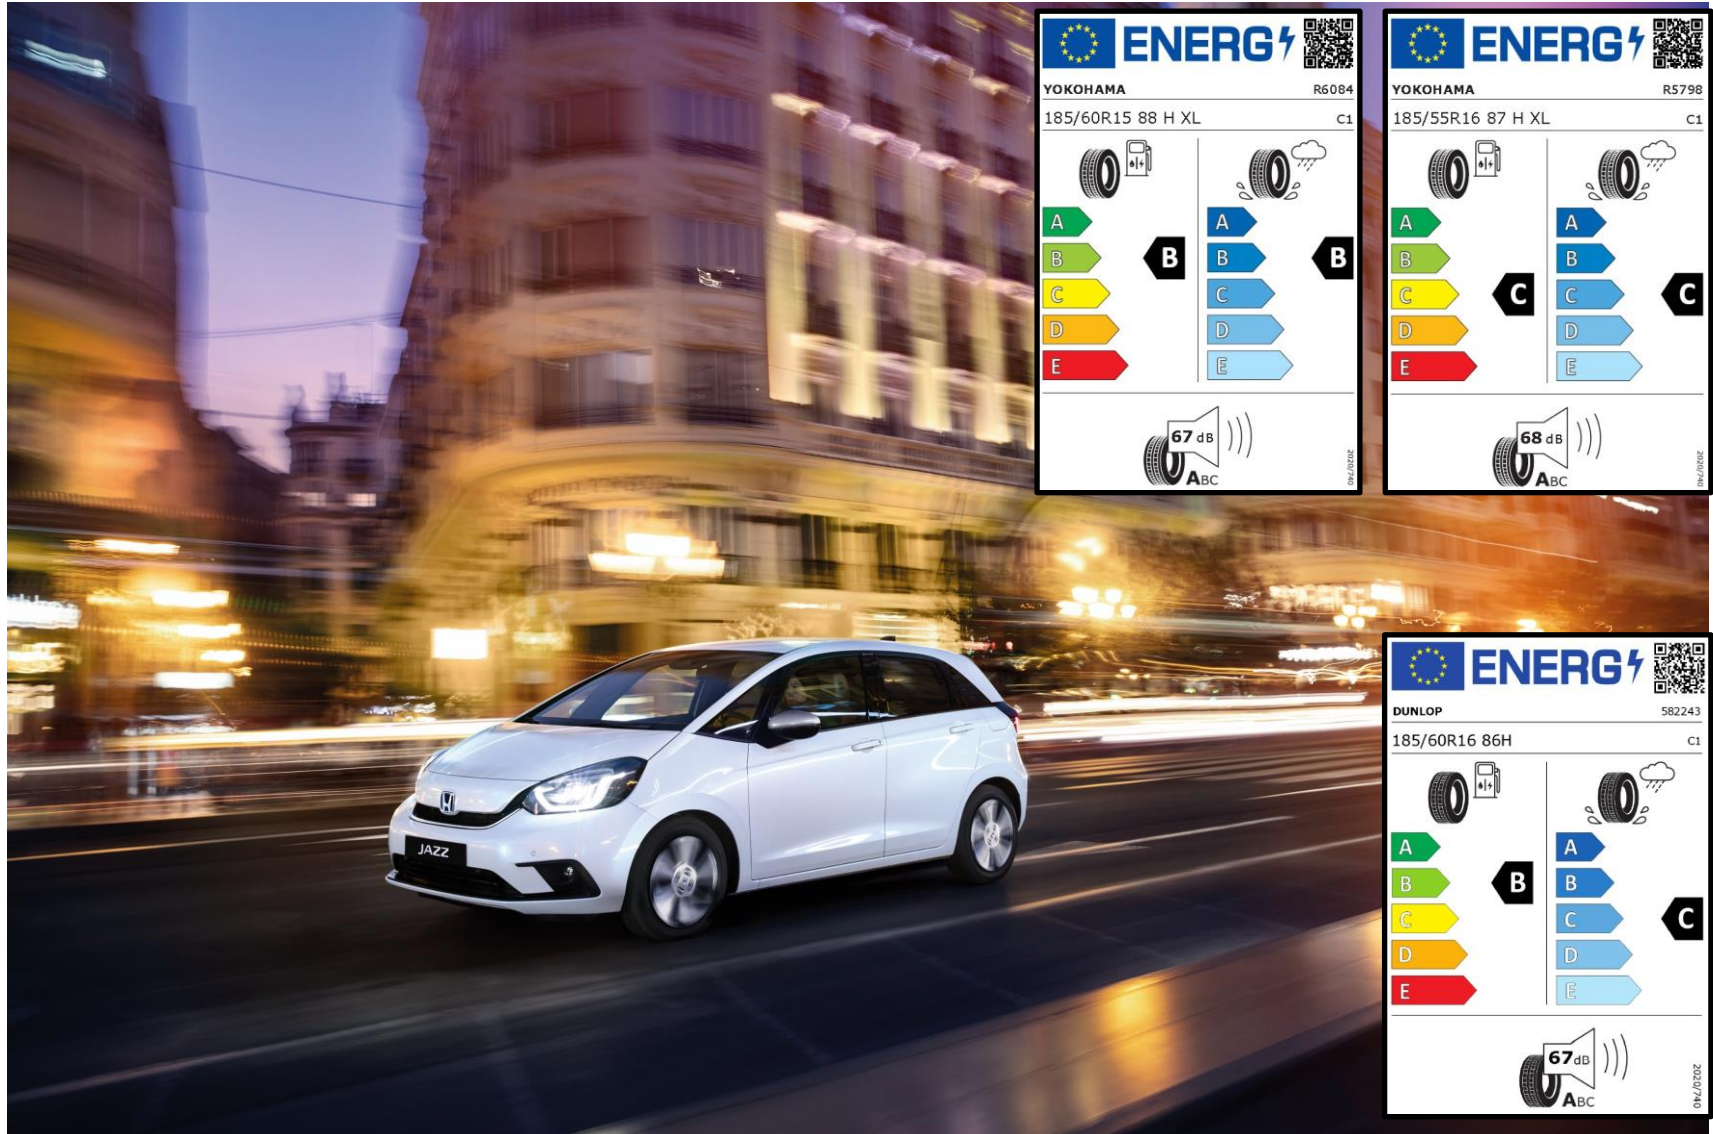

JAZZ

JAZZ CROSSTAR

 **ENERGY** 

YOKOHAMA R60B4
185/60R15 88 H XL C1

	
A	A
B	B
C	C
D	D
E	E

B **B**

 67 dB 

A **B** **C**

2020/740

 **ENERGY** 

YOKOHAMA R5798
185/55R16 87 H XL C1

	
A	A
B	B
C	C
D	D
E	E

C **C**

 68 dB 

A **B** **C**

2020/740